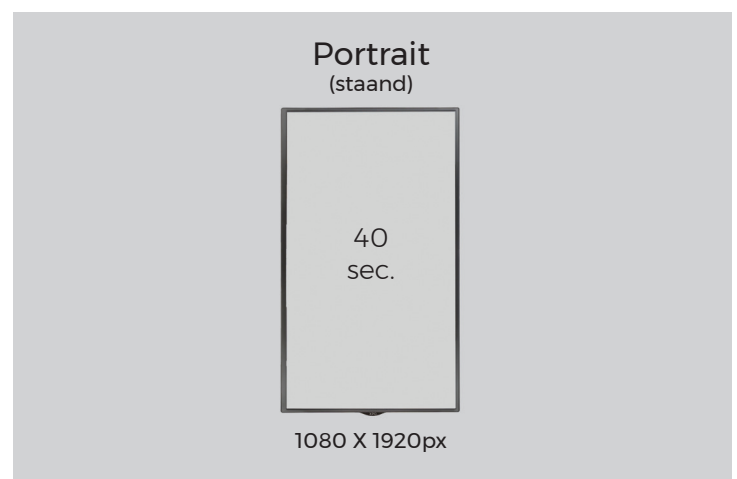

Voorbeeld WoW scherm