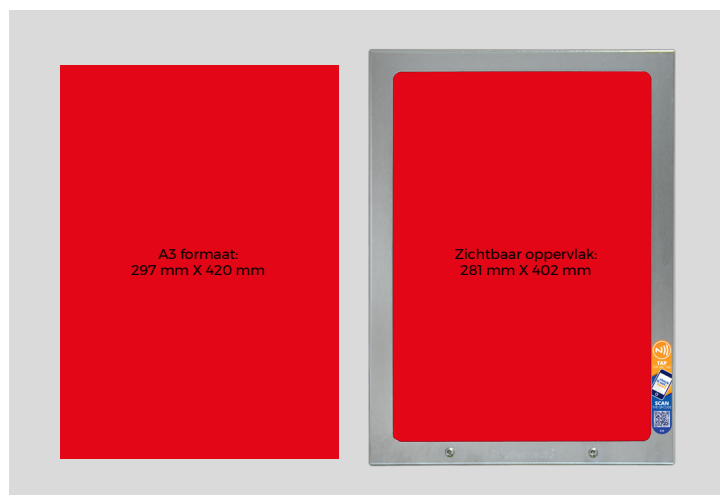

Voorbeeld Toiletreclame paneel